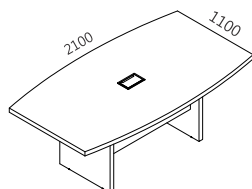

DESENHOS TÉCNICOS | DISEÑOS TÉCNICOS

GERENCIAL

MESA ANGULAR
LADO ESQUERDO

MESA ANGULAR
LADO DIREITO

MESA RETA
LADO ESQUERDO

MESA RETA
LADO ESQUERDO

TAMPO AUXILIAR

REUNIÃO

MESA REUNIÃO BOTE
8 PESSOAS

*ALTURAS E TAMANHOS DIFERENTES SOB CONSULTA
**MEDIDAS EM MILÍMETROS (largura x profundidade x altura)

ACABAMENTOS | ACABADOS

TAMPOS

CASTAINE

TREVISO

TURIN

CINZA