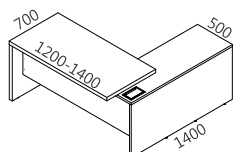

DESENHOS TÉCNICOS | DISEÑOS TÉCNICOS

GERENCIAL

MESA ANGULAR
LADO ESQUERDO