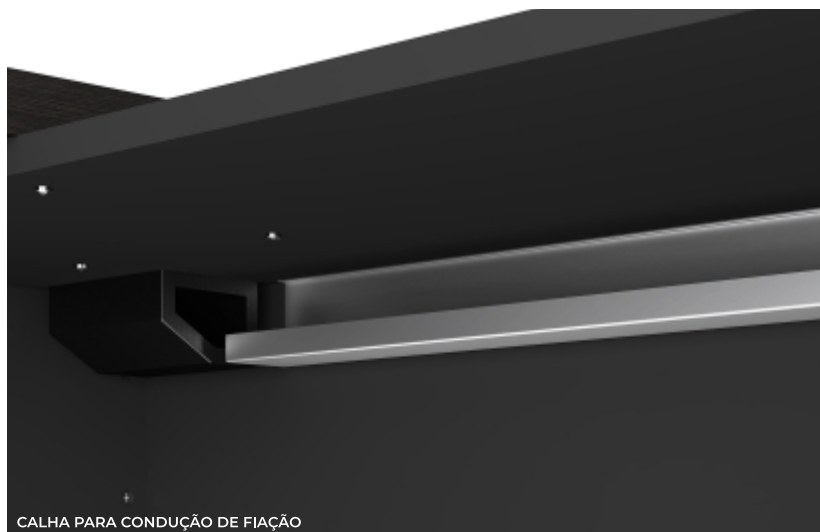

COMBINAÇÃO DE DIFERENTES ACABAMENTOS E ESPESSURAS

DESIGN
MINIMALISTA

SÓLIDA E
VERSÁTIL

CAIXA ELÉTRICA LATERAL EMBUTIDA

CALHA PARA CONDUÇÃO DE FIAÇÃO

SISTEMA ELÉTRICO
INTEGRADO

SIMPLICIDADE &
SOFISTICAÇÃO

SOLUÇÃO COMPLETA

Para tornar a linha DUO uma solução completa, foi desenvolvida sua mesa de reunião, seguindo o mesmo conceito da linha. Com uma superfície em formato de bote, propõe tornar as reunião mais fluidas e dinâmicas. A mesa também apresenta como padrão uma caixa elétrica central que garante eletrificação de todos usuários.

Para hacer de la línea DUO una solución completa, se desarrolló su tabla reunión, siguiendo el mismo concepto que la línea. Con una superficie en formato de barco, propone hacer las reuniones más fluidas y dinámicas. La tabla también presenta de serie una caja eléctrica central que asegura la electrificación de todos los usuarios.

Compuesta por mesas de trabajo rectas, mesas anguladas y una mesa de reuniones, la característica más destacada es el lenguaje de diseño minimalista con líneas rectas y bien definidas, que reflejan una sensación de tranquilidad y claridad para las oficinas ejecutivas.